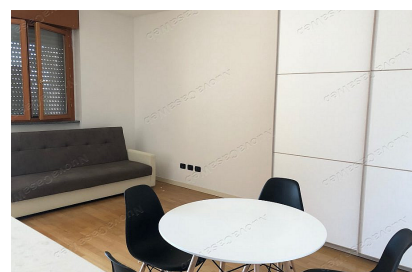

## Ampio monocale arredato

Località: Arese

**Tipologia:** Monocale

**Contratto:** Affitto

**Locali:** 1

**Piano:** 2

**Parcheggio:** Box Doppio

**Classe Energetica:** B

### Descrizione

Arese, in zona tranquilla e ricca di verde, proponiamo in palazzina di recente costruzione ampio monocale posto al piano secondo. L'immobile composto da ingresso, locale zona giorno / notte, balcone e bagno, viene locato completamente arredato. Completo di box doppio.