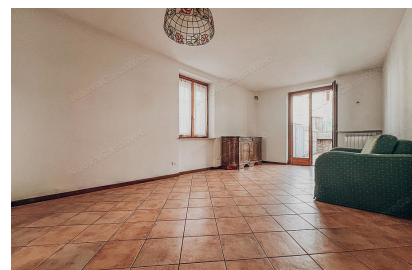

Bilocale con area esterna

Località: Cremeno - Valsassina

75.000 €

Tipologia: Bilocale

Metri quadri: 74

Locali: 2

Bagni: 1

Piano: Piano Terra

Parcheggio: Posto Auto

Anno di costruzione: 2002

Classe Energetica: G

Spese Condominiali: € 400,00
annuali circa

Descrizione

-IN TRATTATIVA- Valsassina, comune di Cremeno, nel cuore del centro storico, in piccolo contesto realizzato nel 2002 , proponiamo ampio bilocale posto a piano terra.

L'appartamento è composto da ingresso, spazioso soggiorno con accesso all'area esterna pertinenziale, cucina abitabile, disimpegno zona notte, ampia camera matrimoniale e bagno con doccia.

Disponibilità posto auto coperto con trattativa a parte.