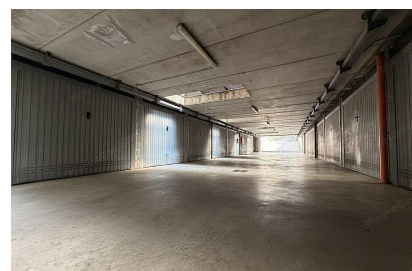

Box singolo

Località: Arese

24.000 €

Tipologia: Box

Metri quadri: 14

Parcheggio: Box Singolo

Anno di costruzione: 1996

Spese Condominiali: € 270,00
annuali circa

Descrizione

Arese, via Dei Gelsi (Zona posta), in condominio, vendesi BOX SINGOLO a piano semi interrato.

L'autorimessa si presenta libera e disponibile sin da subito per il rogito.

Caratteristiche Aggiuntive