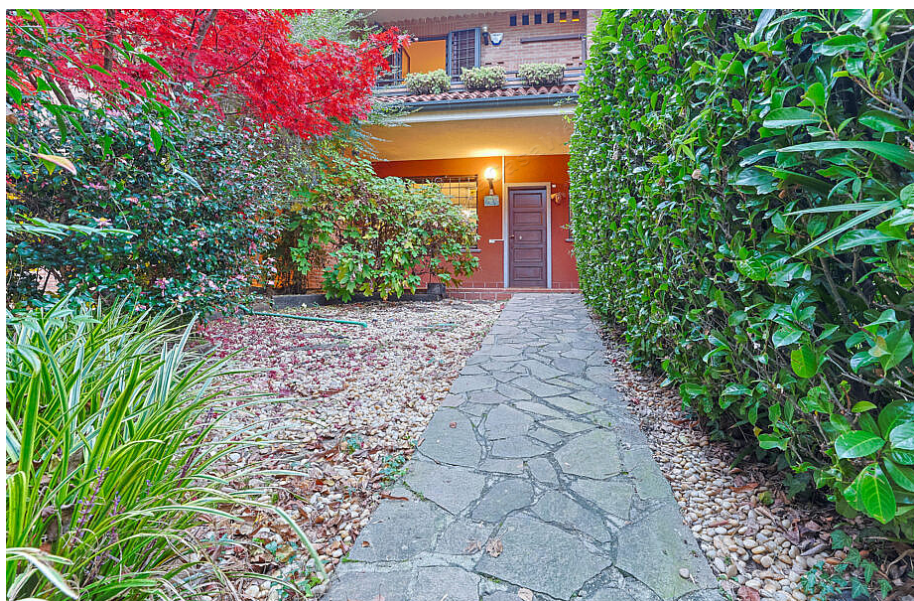

Villa a schiera nel cuore del paese

Località: Arese

~~460.000 €~~

435.000 €

Tipologia: Villa a schiera

Metri quadri: 200

Locali: 4

Bagni: 3

-VENDUTO- In posizione strategica e centrale, ideale per raggiungere comodamente farmacia, posta, negozi di alimentari, collegamenti bus, mercato e tutti i principali servizi, proponiamo in esclusiva una **villa a schiera** situata in un piccolo e riservato contesto di sole ville.

□ **Caratteristiche dell'immobile:**

La villa, libera subito, si sviluppa su più livelli e offre ampi spazi ben organizzati:

- **Piano terra:** ingresso tramite un ampio patio, soggiorno, spaziosa cucina abitabile, bagno e giardino privato con uscita di servizio sulla prestigiosa Via dei Tigli;
- **Primo piano:** camera matrimoniale con balcone, seconda camera con balcone, ampio bagno e ripostiglio;
- **Piano sottotetto:** collegato da una comoda scala in muratura, composto da un ampio open space con bagno (ideale come terza camera o studio);
- **Piano seminterrato:** spazioso open space con camino, lavanderia/locale tecnico, ripostiglio e accesso diretto all'esterno.